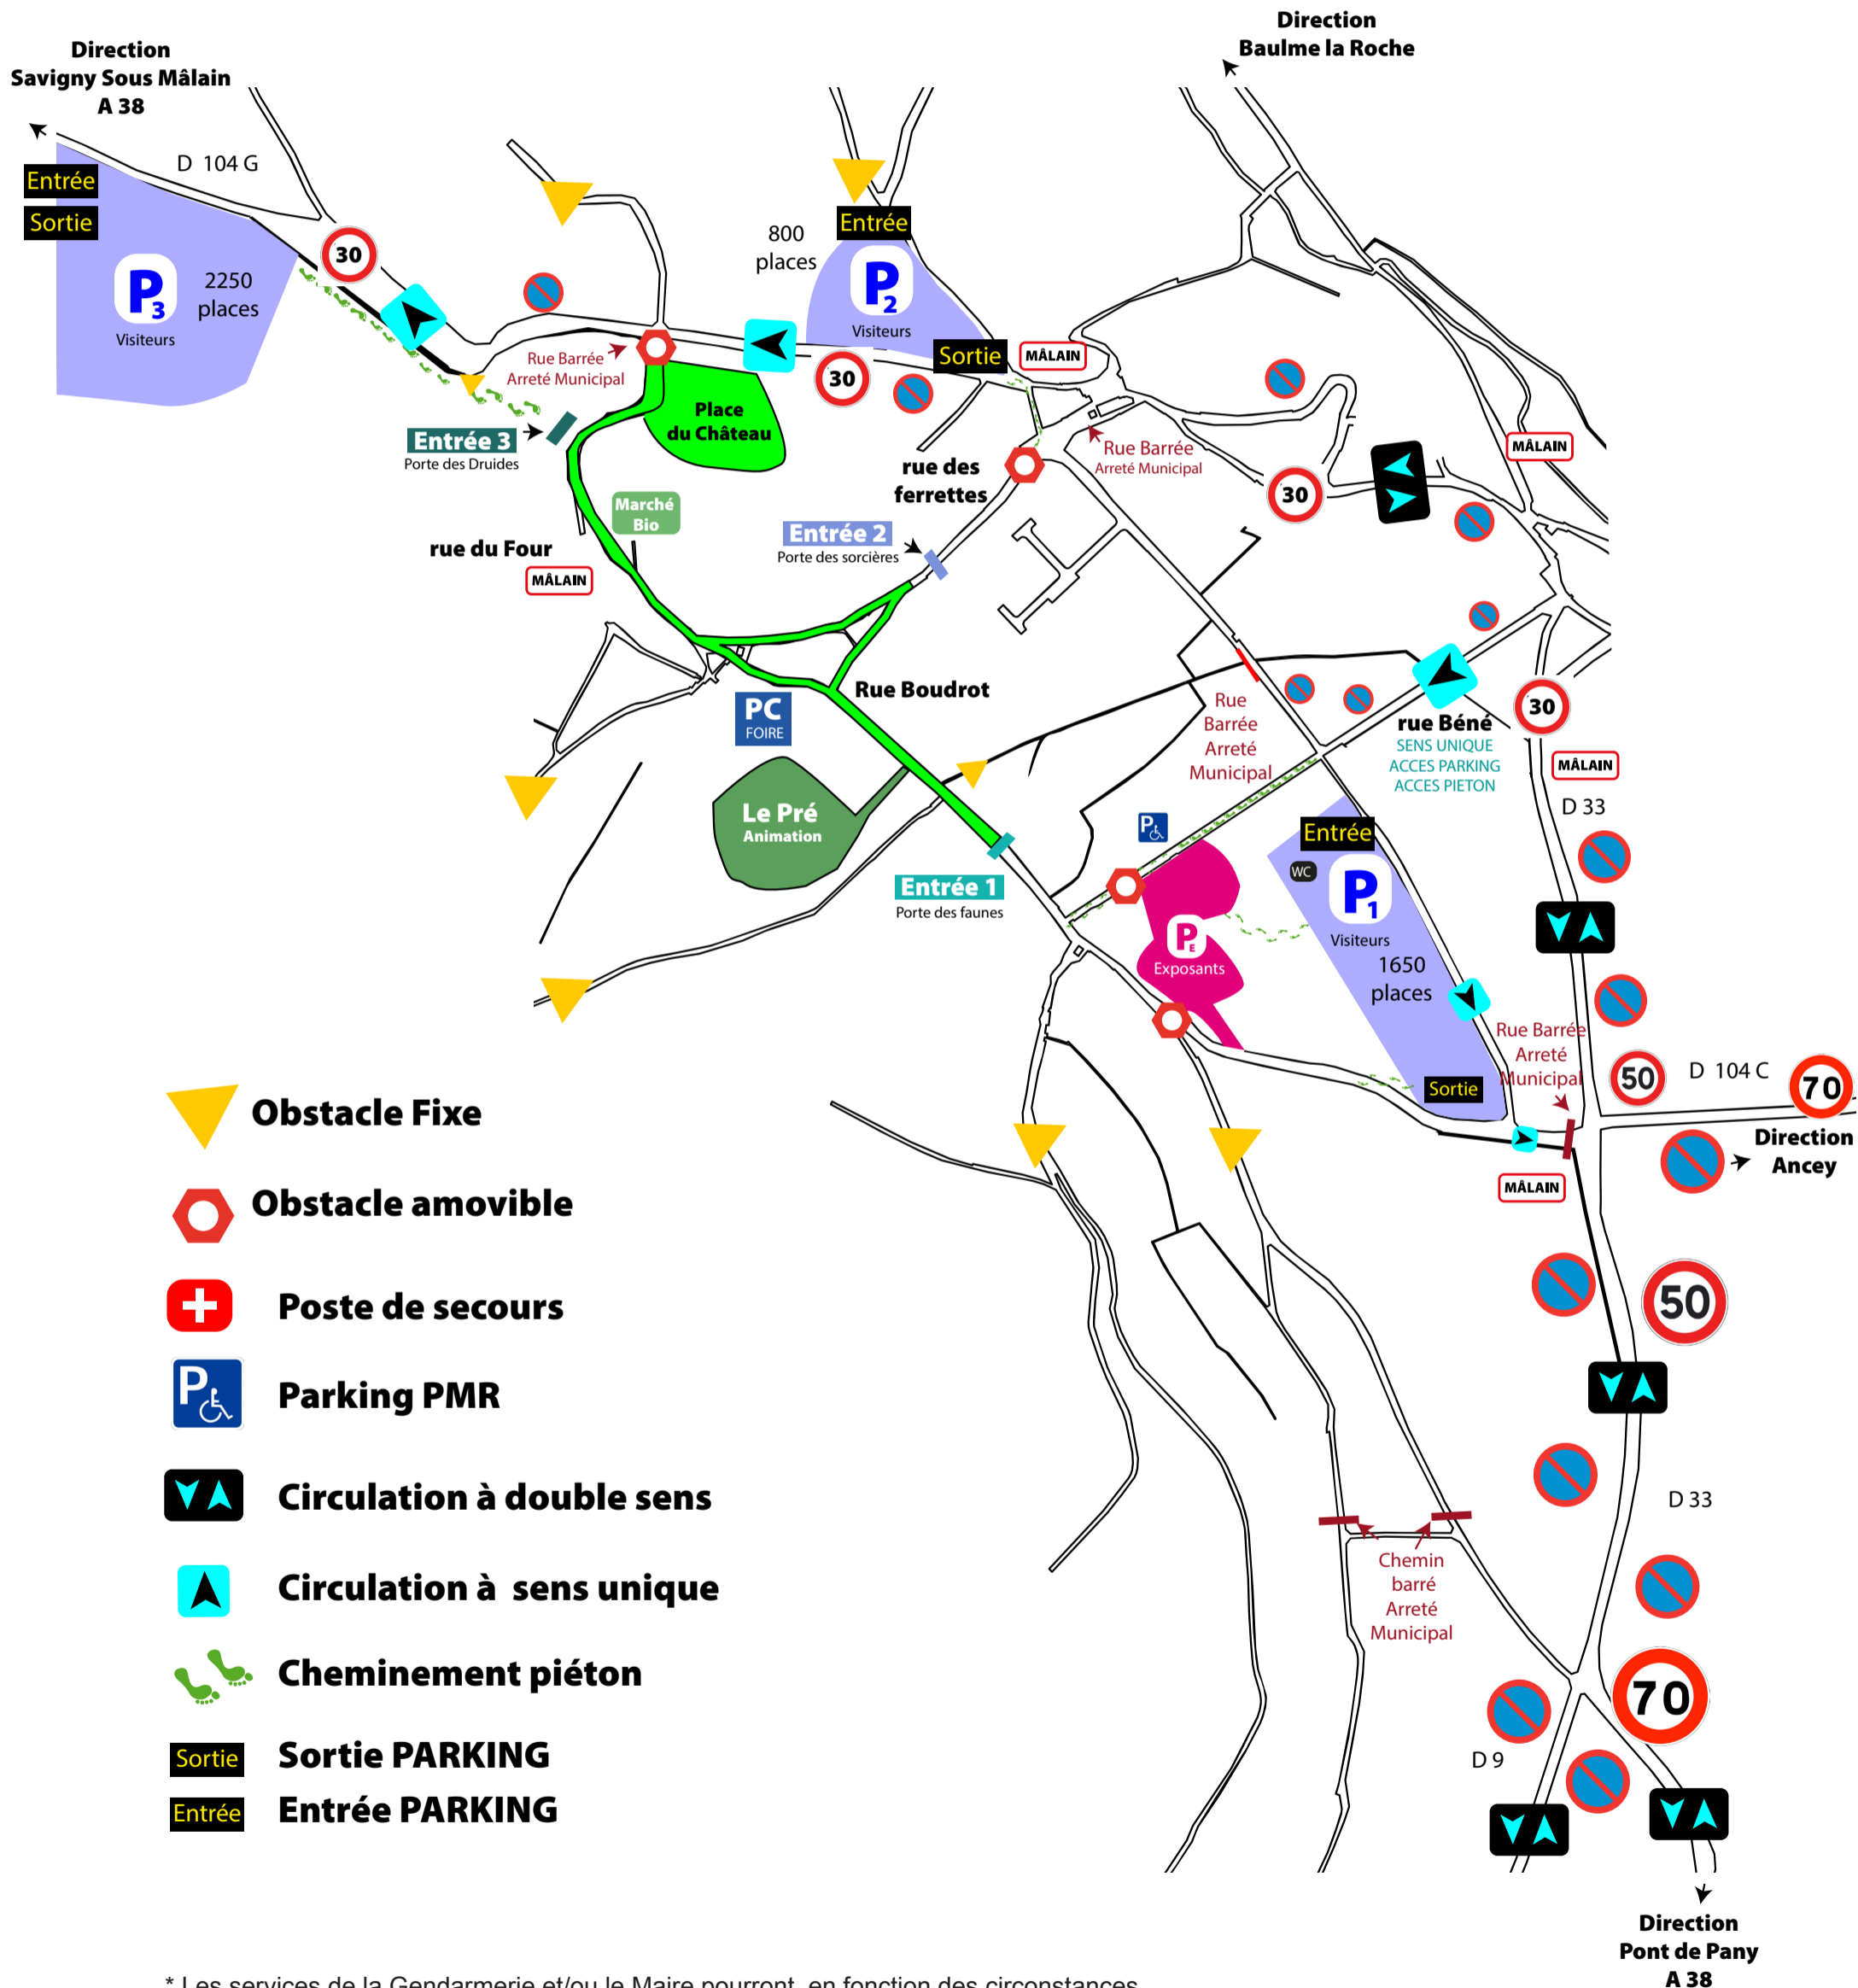

Foire Moyenâgeuse aux Pays des Sorcières

Plan de circulation* pour les habitants de Mâlain

Pour des raisons de sécurité VIGIPIRATE les rues et chemins seront barrés avec des obstacles

Limitations - Parking - Stationnement

Samedi 3 et dimanche 4 juin 2017 - 21410 Mâlain

* Les services de la Gendarmerie et/ou le Maire pourront, en fonction des circonstances, alléger ou renforcer les mesures prévues et prendre toutes initiatives visant à faciliter l'écoulement de la circulation.